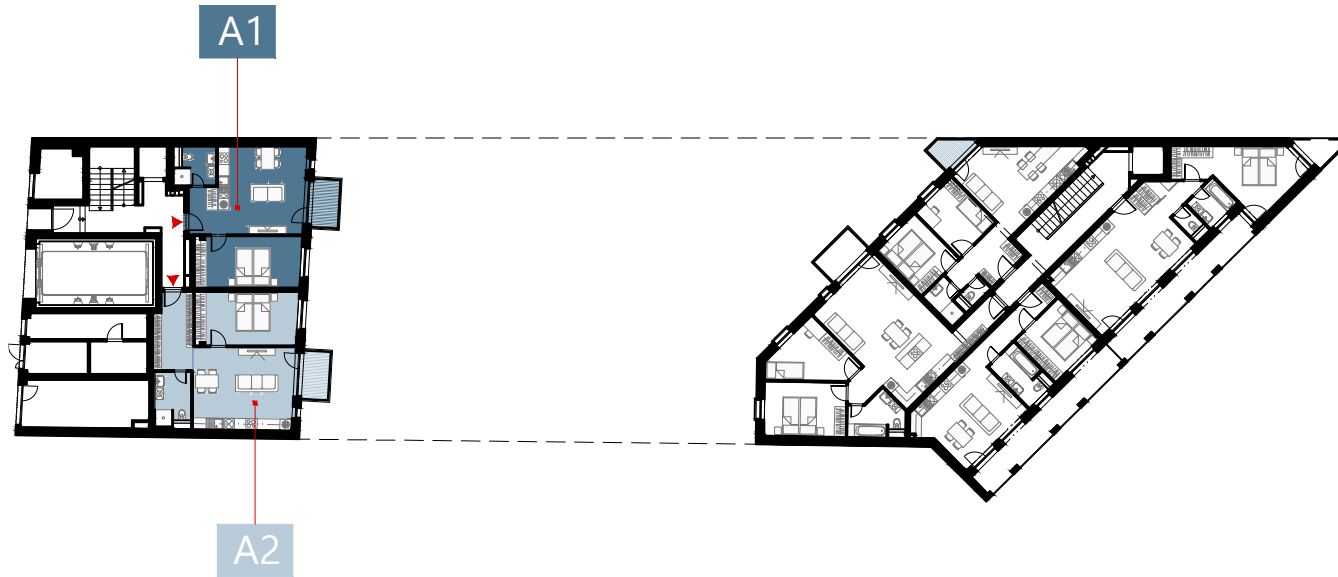

OBJEKT A - 1.NP

A1 byt	/ flat	45,83 m ²
A2 byt	/ flat	53,72 m ²

0 4 8 12 16 20 24 M 1:400

I pôdorys je spracovaný na marketingové účely I zariadenie predmety a ich rozmiestnenie má len ilustračný charakter
I floor plan is processed for marketing purposes I furniture and its placement is only for illustration