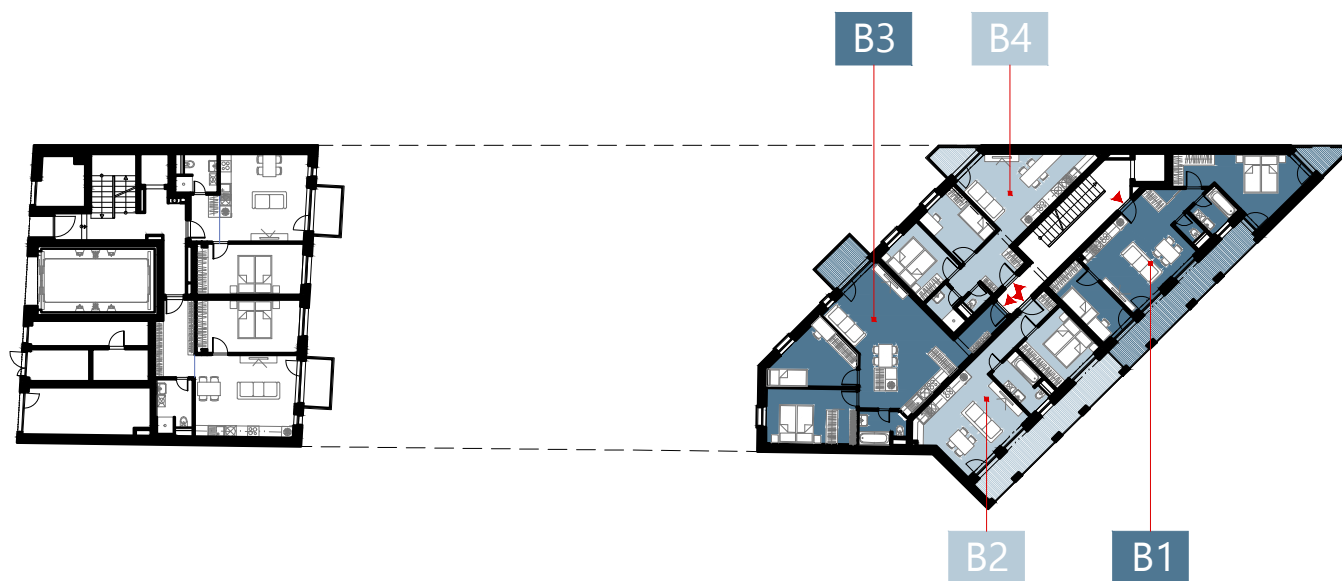

OBJEKT B - 2.NP

B1 apartmán	/ apartment	56,48 m ²
B2 apartmán	/ apartment	42,53 m ²
B3 apartmán	/ apartment	67,53 m ²
B4 apartmán	/ apartment	49,98 m ²

0 4 8 12 16 20 24 M 1:400

I pôdorys je spracovaný na marketingové účely I zariadenie predmety a ich rozmiestnenie má len ilustračný charakter
 I floor plan is processed for marketing purposes I furniture and its placement is only for illustration