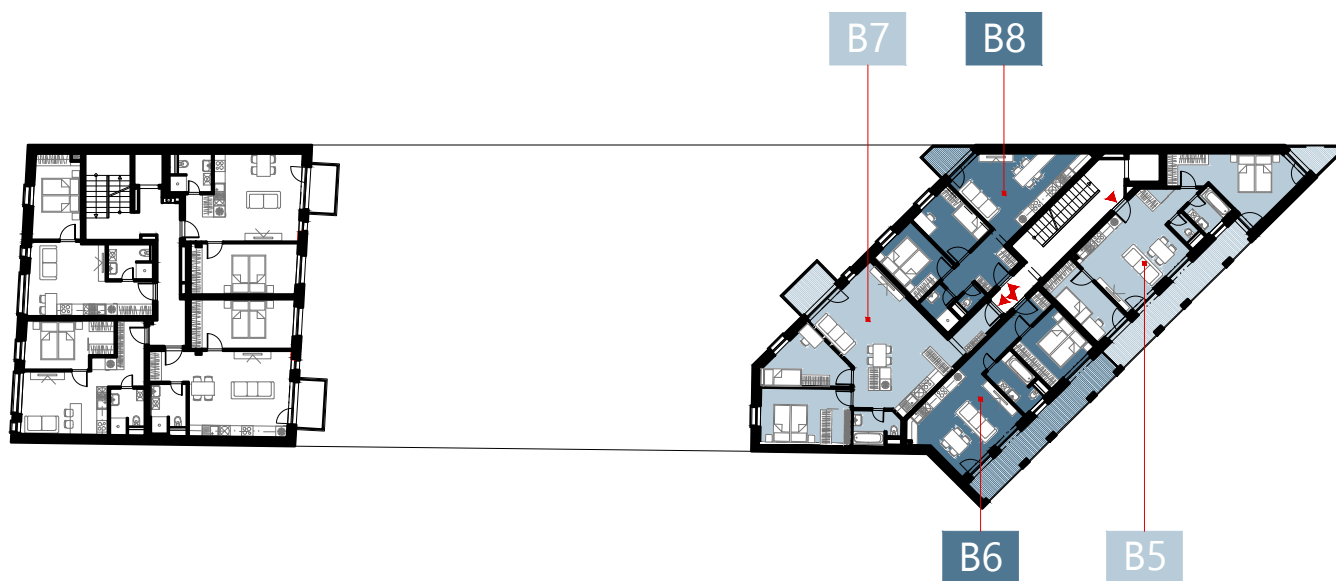

OBJEKT B - 3.NP

B5 apartmán	/ apartment	56,48 m ²
B6 apartmán	/ apartment	42,53 m ²
B7 apartmán	/ apartment	67,53 m ²
B8 apartmán	/ apartment	49,98 m ²

0 4 8 12 16 20 24 M 1:400

I pôdorys je spracovaný na marketingové účely I zariadenie predmety a ich rozmiestnenie má len ilustračný charakter
 I floor plan is processed for marketing purposes I furniture and its placement is only for illustration