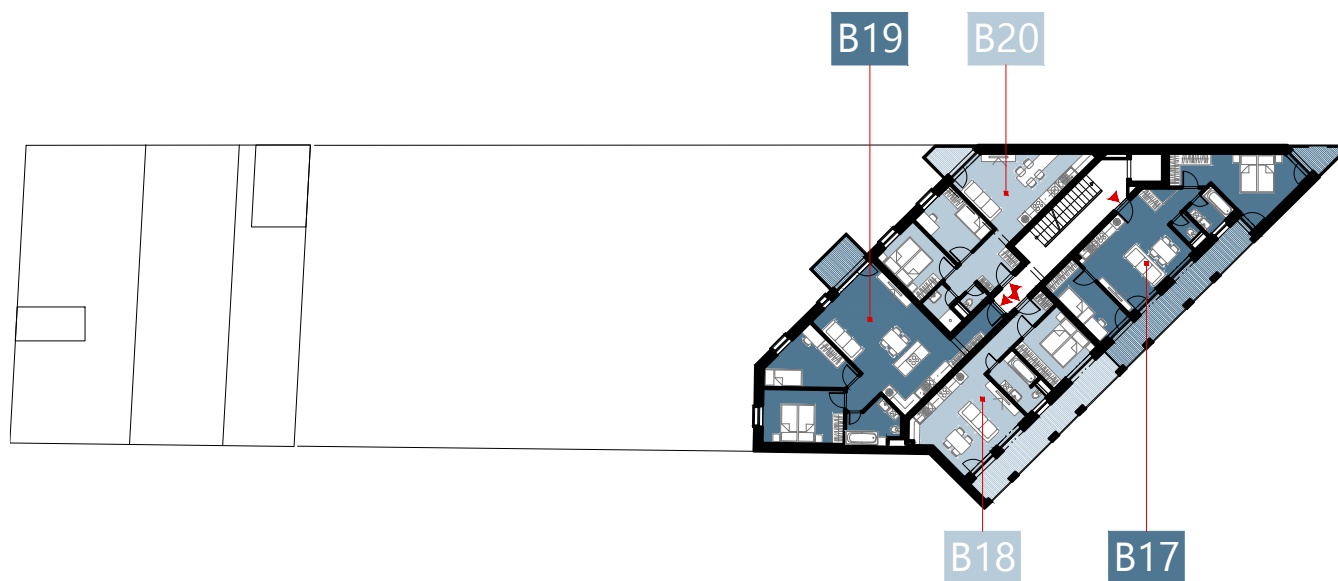

OBJEKT B - 6.NP

B17 byt	/ flat	5 6 , 4 8 m ²
B18 byt	/ flat	4 2 , 5 3 m ²
B19 apartmán	/ apartment	6 7 , 1 7 m ²
B20 apartmán	/ apartment	4 9 , 9 8 m ²

0 4 8 12 16 20 24 M 1:400

I pôdorys je spracovaný na marketingové účely I zariadenie predmety a ich rozmiestnenie má len ilustračný charakter
 I floor plan is processed for marketing purposes I furniture and its placement is only for illustration