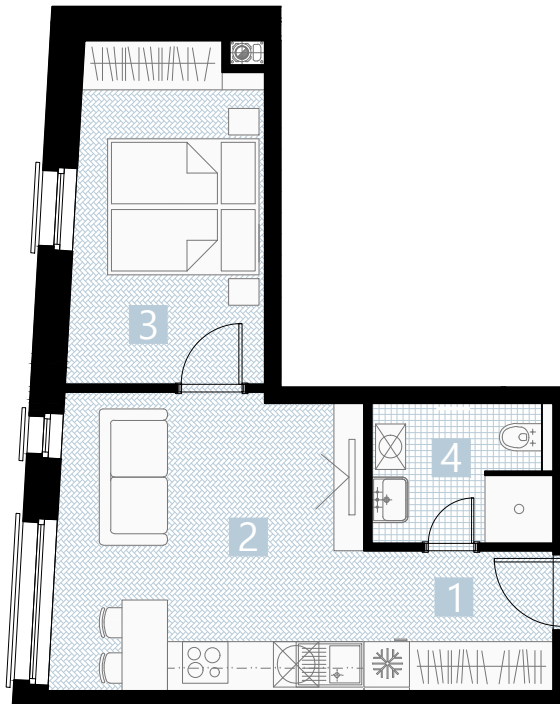

APARTMÁN 10A-L / APARTMENT 10A-L

2 izbový apartmán / 2 rooms apartment

1. vstupná predsieň	/ lobby	0 5 , 0 1 m ²
2. kuchyňa + bytv.izba	/ kitchen + room	1 6 , 5 6 m ²
3. spálňa	/ bedroom	1 1 , 5 7 m ²
4. kúpeľňa	/ bathroom	0 4 , 6 5 m ²

CELKOVÁ PLOCHA / TOTAL 37,79 m²

s ch é m a p ô d o r y s u 3 . N P
/ s c h e m e o f t h e t h i r d f l o o r

s c h é m a t i c n ý r e z o b j e k t o m

0 1 2 3 4 5 6 M 1:100

I pôdorys je spracovaný na marketingové účely I zariadenie predmety a ich rozmiestnenie má len ilustračný charakter
I floor plan is processed for marketing purposes I furniture and its placement is only for illustration