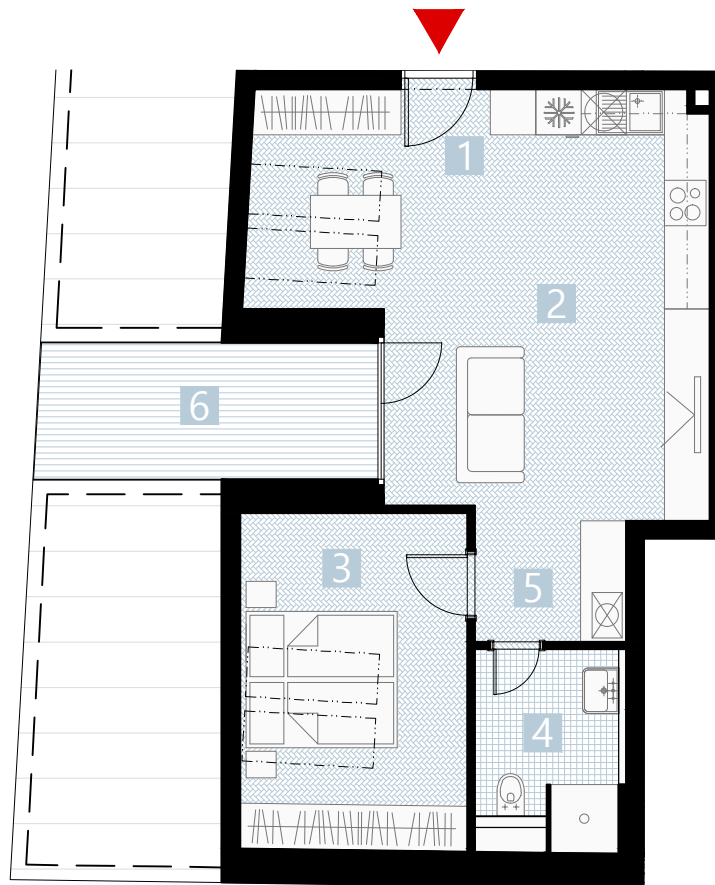

APARTMÁN 12A-L / APARTMENT 12A-L

2 izbový apartmán / 2 rooms apartment

1. vstupná predsieň	/ lobby	0 2 , 2 9 m ²
2. kuchyňa + obyv.izba	/ kitchen + room	2 7 , 3 5 m ²
3. spálňa	/ bedroom	1 3 , 5 2 m ²
4. kúpeľňa	/ bathroom	0 5 , 4 8 m ²
5. chodba	/ floor	0 3 , 3 6 m ²
6. terasa	/ terrace	0 7 , 8 1 m ²

CELKOVÁ PLOCHA / TOTAL 51,99 m²

s ch é m a p ô d o r y s u 4 . N P
/ s c h e m e o f t h e f o u r t h f l o o r

s c h é m a t i c n ý r e z o b j e k t o m

0 1 2 3 4 5 6 M 1:100

I pôdorys je spracovaný na marketingové účely I zariadenie predmety a ich rozmiestnenie má len ilustračný charakter
I floor plan is processed for marketing purposes I furniture and its placement is only for illustration