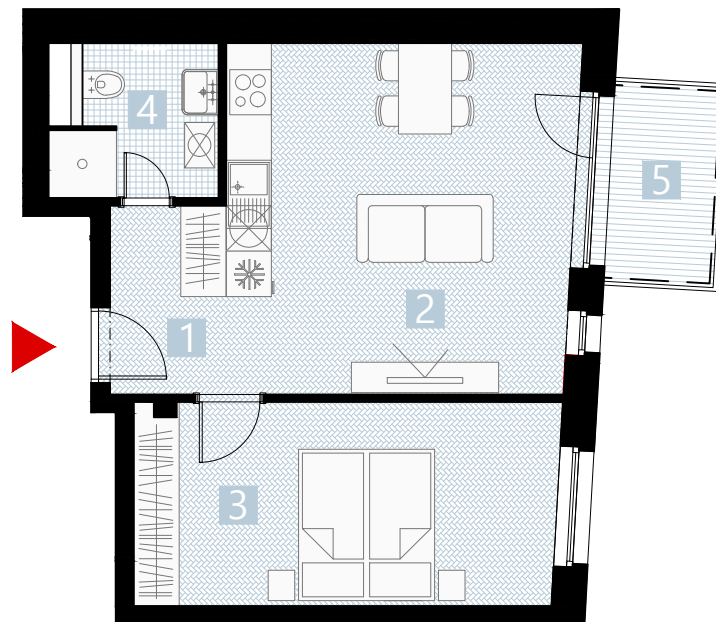

BYT 3A-L / FLAT 3A-L

2 izbový byt / 2 rooms flat

| | | |
|------------------------|------------------|--------------------------|
| 1. vstupná predsieň | / lobby | 0 4 , 1 7 m ² |
| 2. kuchyňa + obyv.izba | / kitchen + room | 2 2 , 0 0 m ² |
| 3. spálňa | / bedroom | 1 5 , 0 5 m ² |
| 4. kúpeľňa | / bathroom | 0 4 , 6 1 m ² |
| 5. terasa | / terrace | 0 4 , 2 9 m ² |

CELKOVÁ PLOCHA / TOTAL 45,83 m²

s c h é m a p ô d o r y s u 2 . N P
/ s c h e m e o f t h e s e c o n d f l o o r

s c h é m a t i c n ý r e z o b j e k t o m

0 1 2 3 4 5 6 M 1:100

I pôdorys je spracovaný na marketingové účely I zariadenie predmety a ich rozmiestnenie má len ilustračný charakter
I floor plan is processed for marketing purposes I furniture and its placement is only for illustration