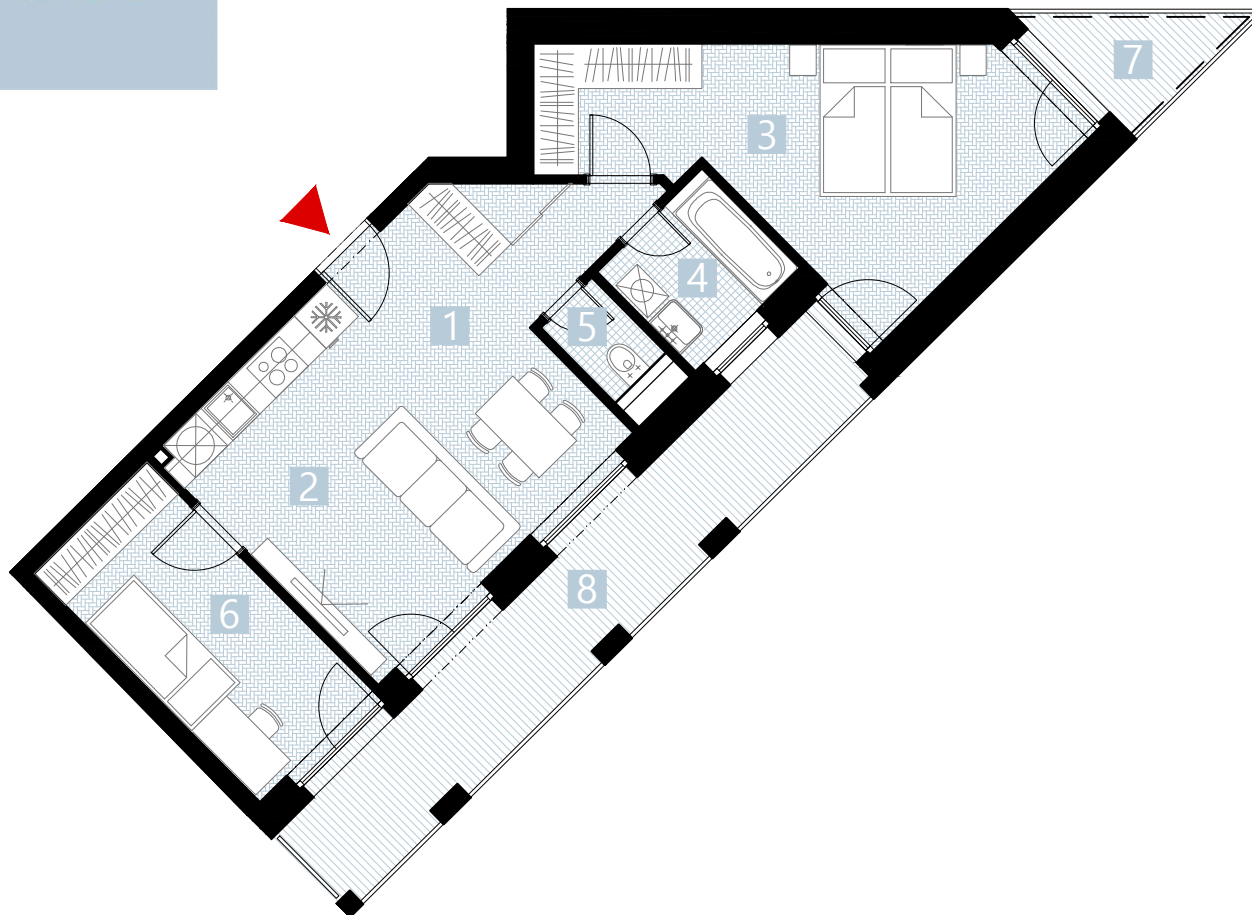

APARTMÁN 1B-L / APARTMENT 1B-L

3 izbový apartmán/ 3 rooms apartment

1. vstupná predsieň	/ lobby	0 7 , 4 4 m ²
2. kuchyňa + obyv.izba	/ kitchen + room	1 7 , 3 3 m ²
3. spálňa	/ bedroom	1 7 , 1 5 m ²
4. kúpeľňa	/ bathroom	0 3 , 6 1 m ²
5. wc	/ wc	0 1 , 7 6 m ²
6. izba	/ room	0 9 , 1 9 m ²
7. balkón	/ balcony	0 2 , 9 7 m ²
8. zimná záhrada	/winter garden	1 5 , 0 6 m ²

CELKOVÁ PLOCHA / TOTAL 5 6 , 4 8 m²

s c h é m a p ô d o r y s u 2 . N P
/ s c h e m e o f t h e s e c o n d f l o o r

s c h é m a t i c n ý r e z o b j e k t o m

0 1 2 3 4 5 6 M 1:100

I pôdorys je spracovaný na marketingové účely I zariadenie predmety a ich rozmiestnenie má len ilustračný charakter
I floor plan is processed for marketing purposes I furniture and its placement is only for illustration