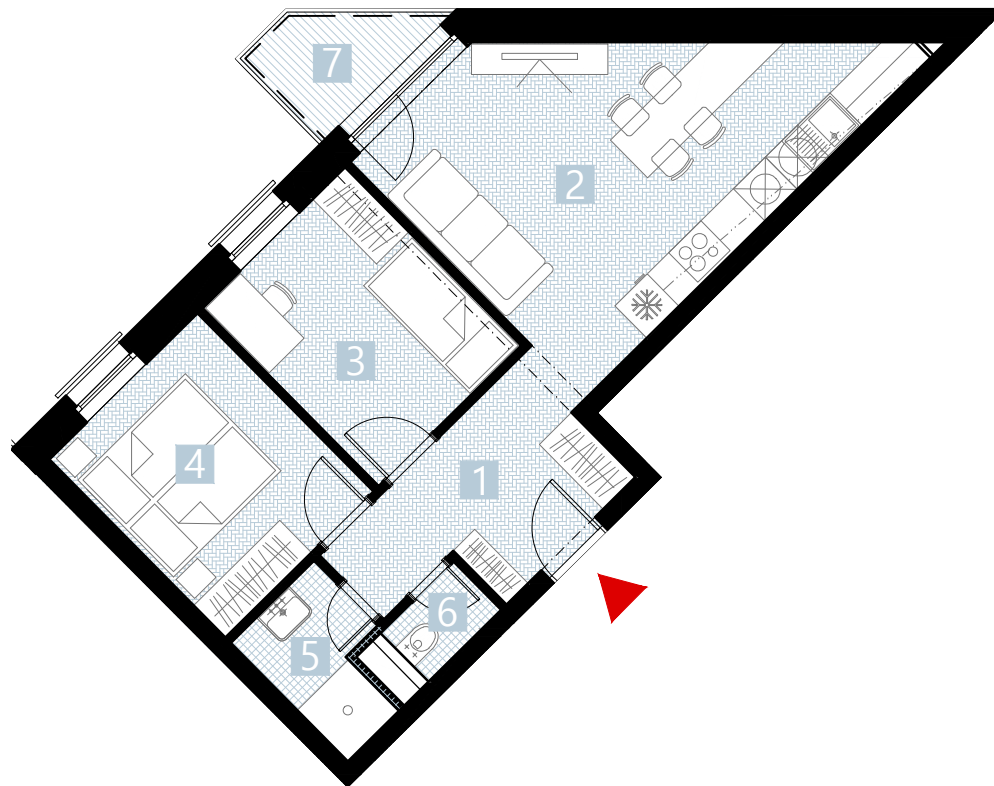

APARTMÁN 12B-L / APARTMENT 12B-L

3 izbový apartmán / 3 rooms apartment

1. vstupná predsieň	/ lobby	0 7 , 5 5 m ²
2. kuchyňa + obyv. izba	/ kitchen + room	2 0 , 1 4 m ²
3. izba	/ room	0 8 , 7 5 m ²
4. spálňa	/ bedroom	0 9 , 1 0 m ²
5. kúpeľňa	/ bathroom	0 2 , 8 1 m ²
6. wc	/ wc	0 1 , 6 2 m ²
7. loggia	/ loggia	0 2 , 9 5 m ²

CELKOVÁ PLOCHA / TOTAL 49,98 m²

s ch é m a p ô d o r y s u 4 . N P
/ s c h e m e o f t h e f o u r t h f l o o r

s c h é m a t i c n ý r e z o b j e k t o m

0 1 2 3 4 5 6 M 1:100

I pôdorys je spracovaný na marketingové účely I zariadenie predmety a ich rozmiestnenie má len ilustračný charakter
I floor plan is processed for marketing purposes I furniture and its placement is only for illustration