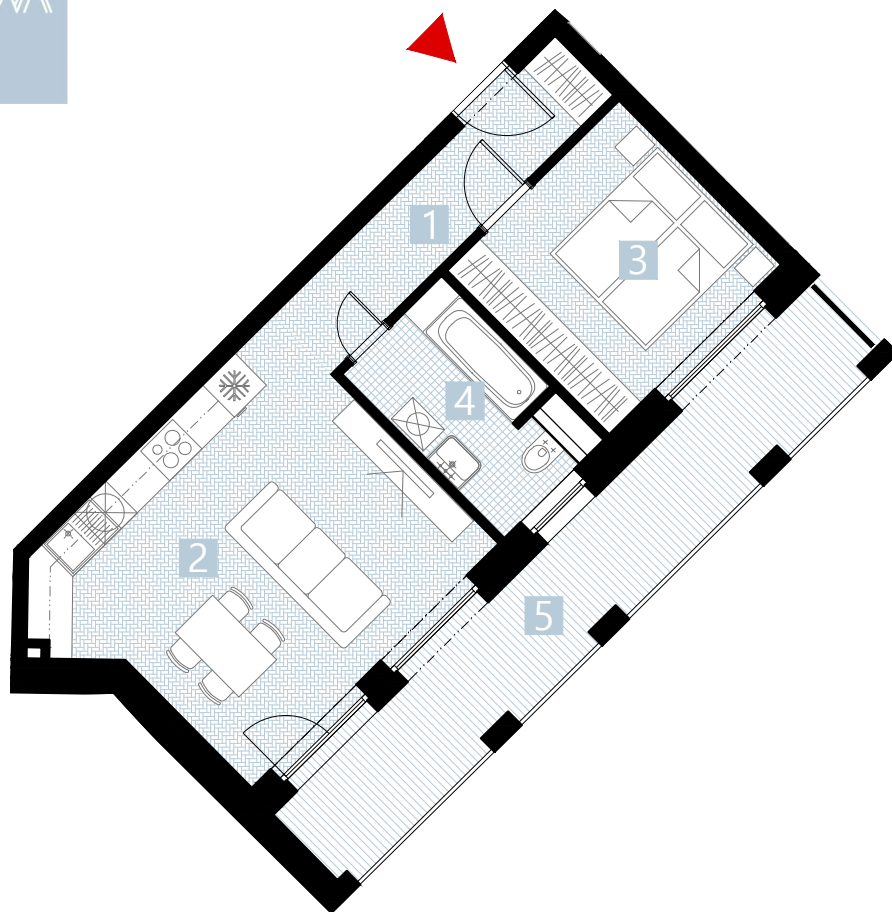

APARTMÁN 14B-L / APARTMENT 14B-L

2 izbový apartmán/ 2 rooms apartment

1. vstupná predsieň	/ lobby	0 5 , 9 3 m ²
2. kuchyňa + obyv.izba	/ kitchen + room	2 0 , 7 3 m ²
3. spálňa	/ bedroom	1 0 , 1 6 m ²
4. kúpeľňa	/ bathroom	0 5 , 7 1 m ²
5. zimná záhrada	/ winter garden	1 5 , 0 9 m ²

CELKOVÁ PLOCHA / TOTAL 42,53 m²

s c h é m a p ô d o r y s u 5 . N P
/ s c h e m e o f t h e f i f t h f l o o r

s c h e m a t i c k ý r e z o b j e k t o m

0 1 2 3 4 5 6 M 1:100

I pôdorys je spracovaný na marketingové účely I zariadenie predmety a ich rozmiestnenie má len ilustračný charakter
I floor plan is processed for marketing purposes I furniture and its placement is only for illustration