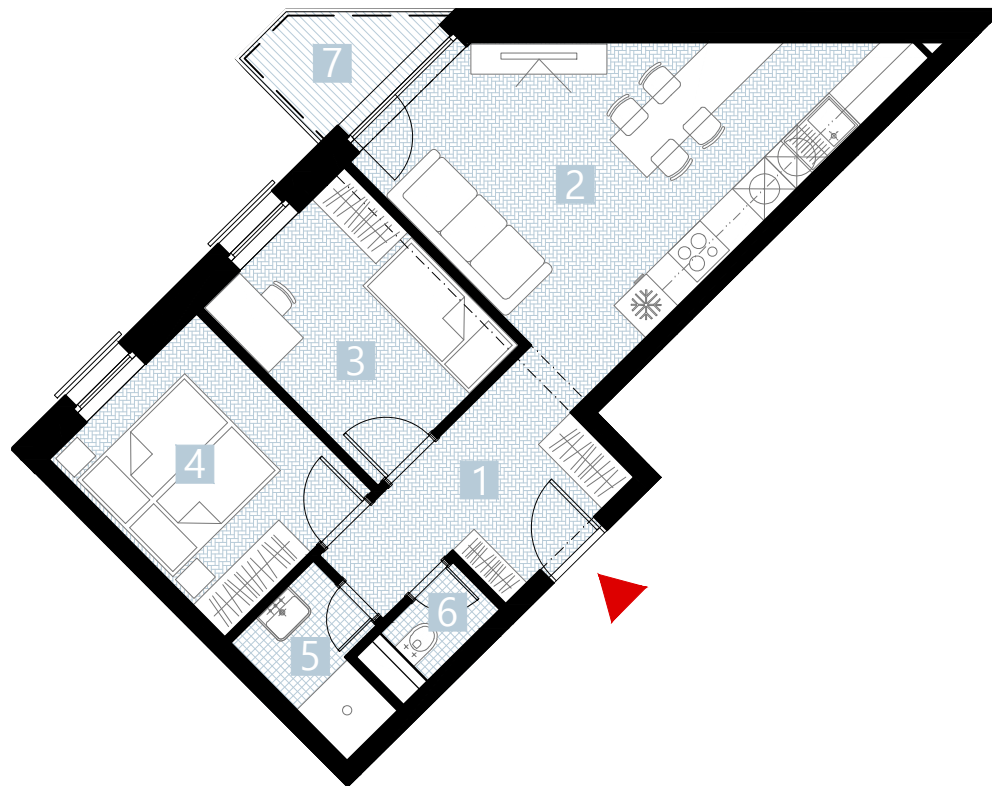

APARTMÁN 16B-L / APARTMENT 16B-L

3 izbový apartmán / 3 rooms apartment

1. vstupná predsieň	/ lobby	0 7 , 5 5 m ²
2. kuchyňa + obyv. izba	/ kitchen + room	2 0 , 1 4 m ²
3. izba	/ room	0 8 , 7 5 m ²
4. spálňa	/ bedroom	0 9 , 1 0 m ²
5. kúpeľňa	/ bathroom	0 2 , 8 2 m ²
6. wc	/ wc	0 1 , 6 2 m ²
7. loggia	/ loggia	0 2 , 9 5 m ²

CELKOVÁ PLOCHA / TOTAL 49,98 m²

s ch é m a p ô d o r y s u 5 . N P
/ s c h e m e o f t h e f i f t h f l o o r

s ch é m a t i c n ý r e z o b j e k t o m

0 1 2 3 4 5 6 M 1:100

I pôdorys je spracovaný na marketingové účely I zariadenie predmety a ich rozmiestnenie má len ilustračný charakter
I floor plan is processed for marketing purposes I furniture and its placement is only for illustration