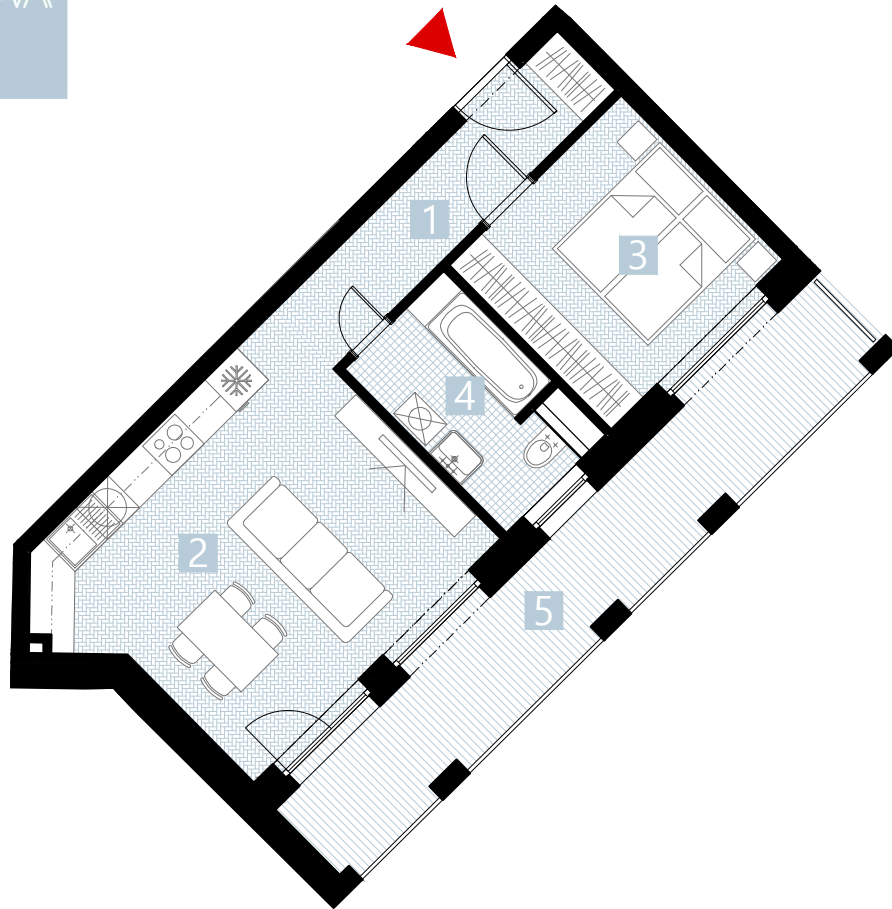

APARTMÁN 2B-L / APARTMENT 2B-L

2 izbový apartmán/ 2 rooms apartment

1. vstupná predsieň / lobby	0 5 , 9 3 m ²
2. kuchyňa + obyv.izba / kitchen + room	2 0 , 7 3 m ²
3. spálňa / bedroom	1 0 , 1 6 m ²
4. kúpeľňa / bathroom	0 5 , 7 1 m ²
5. zimná záhrada / winter garden	1 5 , 0 9 m ²

CELKOVÁ PLOCHA / TOTAL 42,53 m²

s c h é m a p ô d o r y s u 2 . N P
/ s c h e m e o f t h e s e c o n d f l o o r

s c h e m a t i c k ý r e z o b j e k t o m

0 1 2 3 4 5 6 M 1:100

I pôdorys je spracovaný na marketingové účely I zariadenie predmety a ich rozmiestnenie má len ilustračný charakter
I floor plan is processed for marketing purposes I furniture and its placement is only for illustration