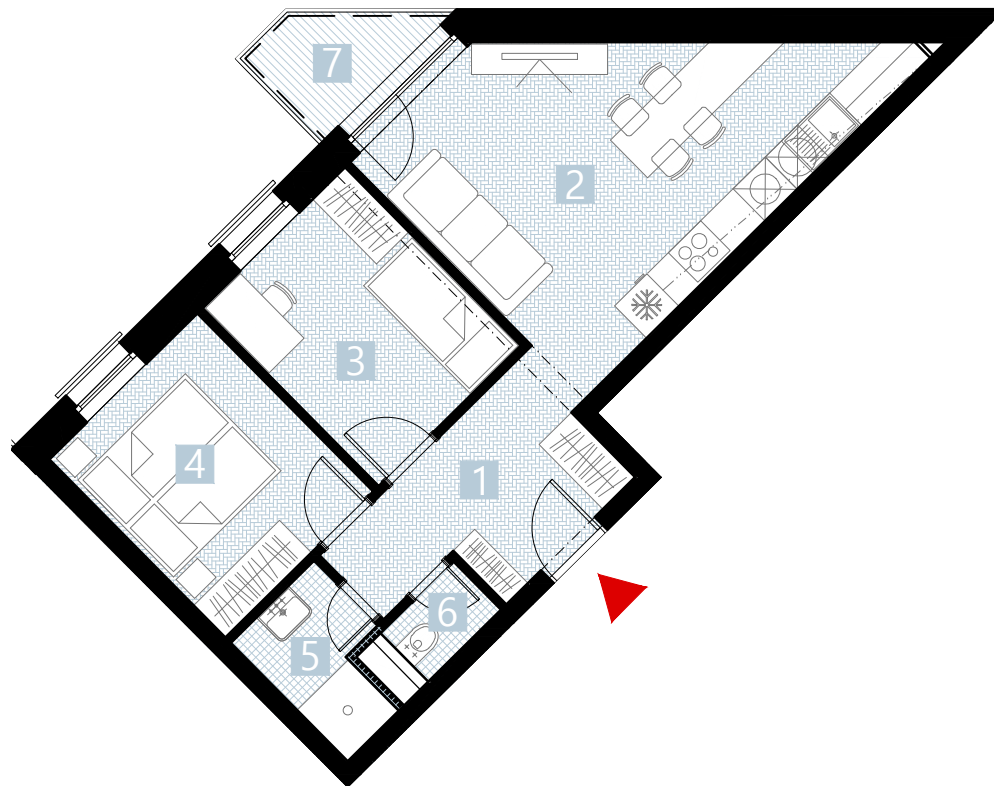

APARTMÁN 20B-L / APARTMENT 20B-L

3 izbový apartmán / 3 rooms apartment

1. vstupná predsieň	/ lobby	0 7 , 5 5 m ²
2. kuchyňa + obyv. izba	/ kitchen + room	2 0 , 1 4 m ²
3. izba	/ room	0 8 , 7 5 m ²
4. spálňa	/ bedroom	0 9 , 1 0 m ²
5. kúpeľňa	/ bathroom	0 2 , 8 2 m ²
6. wc	/ wc	0 1 , 6 2 m ²
7. loggia	/ loggia	0 2 , 9 5 m ²

CELKOVÁ PLOCHA / TOTAL 49,98 m²

s ch é m a p ô d o r y s u 6 . N P
/ s c h e m e o f t h e s i x t h f l o o r

s ch é m a t i c n ý r e z o b j e k t o m

0 1 2 3 4 5 6 M 1:100

I pôdorys je spracovaný na marketingové účely I zariadenie predmety a ich rozmiestnenie má len ilustračný charakter
I floor plan is processed for marketing purposes I furniture and its placement is only for illustration