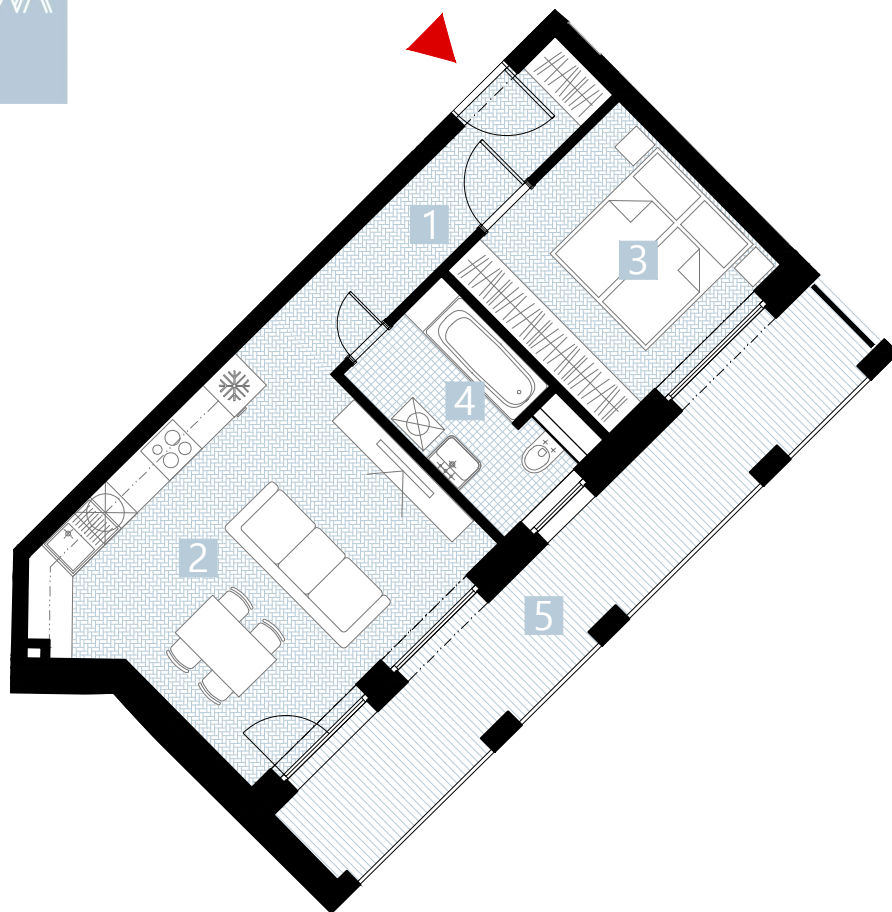

APARTMÁN 6B-L / APARTMENT 6B-L

2 izbový apartmán/ 2 rooms apartment

1. vstupná predsieň / lobby	0 5 , 9 3 m ²
2. kuchyňa + obyv.izba / kitchen + room	2 0 , 7 3 m ²
3. spálňa / bedroom	1 0 , 1 6 m ²
4. kúpeľňa / bathroom	0 5 , 7 1 m ²
5. zimná záhrada / winter garden	1 5 , 0 9 m ²

CELKOVÁ PLOCHA / TOTAL 42,53 m²

s c h é m a p ô d o r y s u 3 . N P
/ s c h e m e o f t h e t h i r d f l o o r

s c h e m a t i c k ý r e z o b j e k t o m

0 1 2 3 4 5 6 M 1:100

I pôdorys je spracovaný na marketingové účely I zariadenie predmety a ich rozmiestnenie má len ilustračný charakter
I floor plan is processed for marketing purposes I furniture and its placement is only for illustration