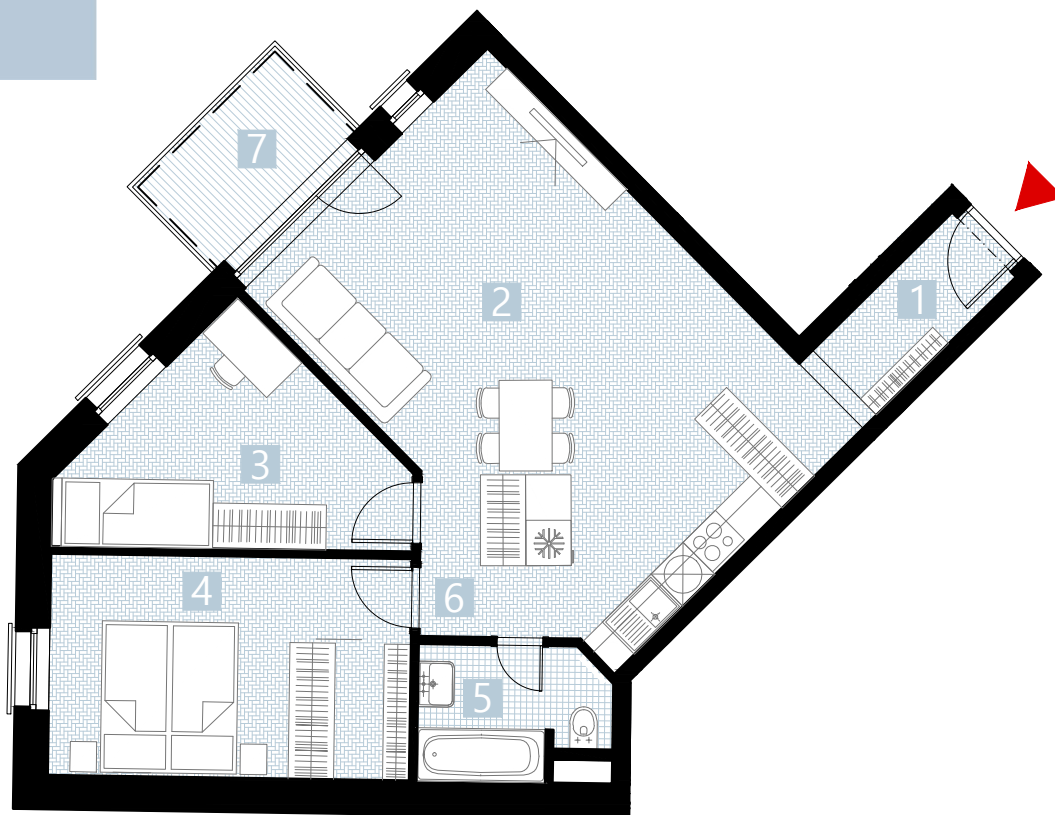

APARTMÁN 7B-L / APARTMENT 7B-L

3 izbový apartmán / 3 rooms apartment

1. vstupná predsieň	/ lobby	03,56 m ²
2. kuchyňa + obyv.izba	/ kitchen + room	33,45 m ²
3. izba	/ room	10,06 m ²
4. spálňa	/ bedroom	13,97 m ²
5. kúpeľňa	/ bathroom	04,51 m ²
6. chodba	/ floor	01,98 m ²
7. balkón	/ balcony	04,57 m ²

CELKOVÁ PLOCHA / TOTAL **67,53 m²**

s ch é m a p ô d o r y s u 3 . N P
/ s c h e m e o f t h e t h i r d f l o o r

s c h e m a t i c k ý r e z o b j e k t o m

0 1 2 3 4 5 6 M 1:100

I pôdorys je spracovaný na marketingové účely I zariadenie predmety a ich rozmiestnenie má len ilustračný charakter
I floor plan is processed for marketing purposes I furniture and its placement is only for illustration